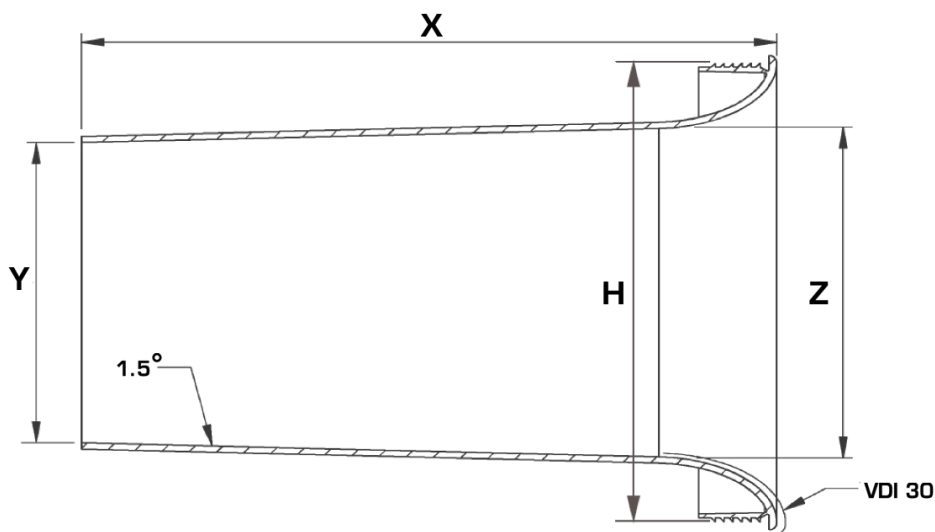

# HP Port Tube - Model #900024

ø68 mm / length 160 mm

Product index: 051-0016

## Sizing information:

X: 160 mm

Y: 60,57 mm

Z: 68 mm

H: min. 97,25 mm / max. 97,75 mm

Weight: 59 grams