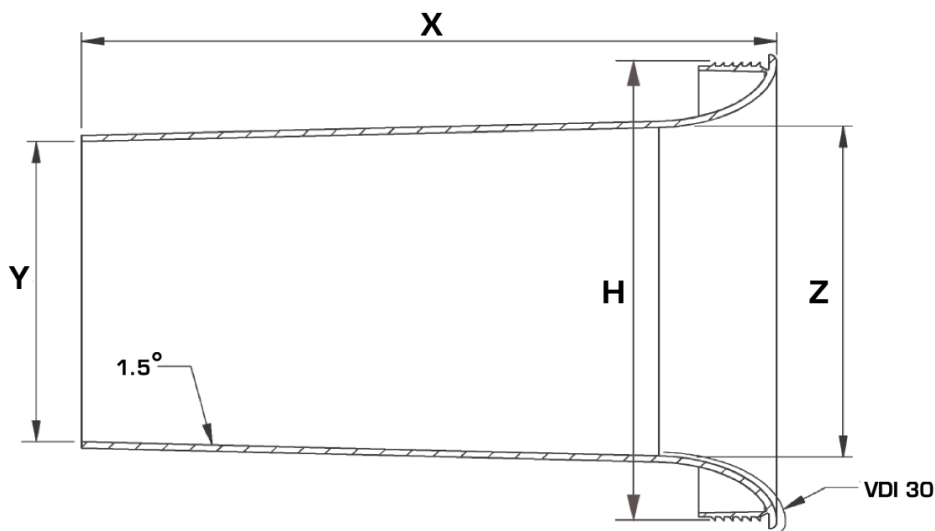

# HP Port Tube - Model #900027

ø68 mm / length 116,60 mm

Product index: 051-0014

## Sizing information:

X: 116,60 mm

Y: 62,95 mm

Z: 68 mm

H: min. 97,25 mm / max. 97,75 mm

Weight: 47 grams