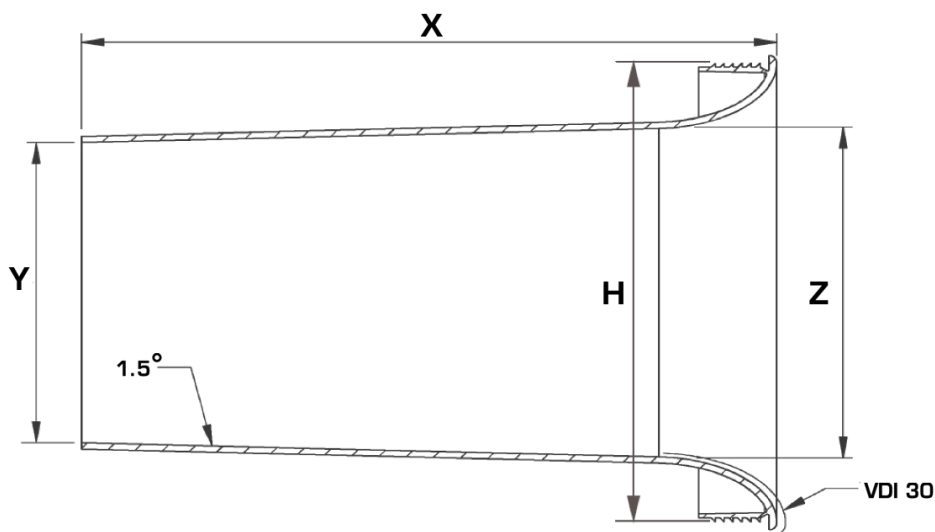

HP Port Tube - Model #900025

ø35 mm / length 68 mm

Product index: 051-0004

Sizing information:

X: 68 mm

Y: 102 mm

Z: 35 mm

H: min. 49,05 mm / max. 49,35 mm

Weight: 12 grams