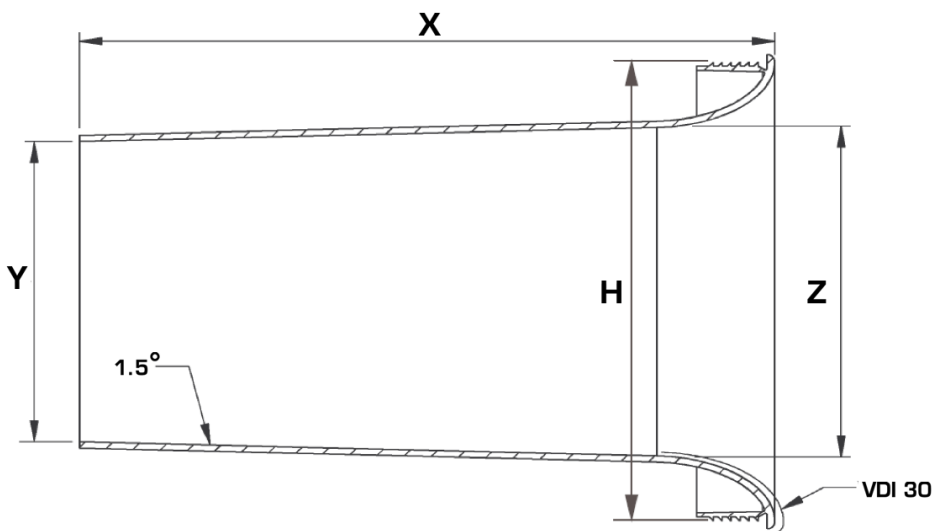

# HP Port Tube - Model #900019

ø35 mm / length 165 mm

Product index: 051-0008

## Sizing information:

X: 165 mm

Y: 26,33 mm

Z: 35 mm

H: min. 49,05 mm / max. 49,35 mm

Weight: 26 grams

## Technical drawings

DETAIL Q  
SCALE 5:1