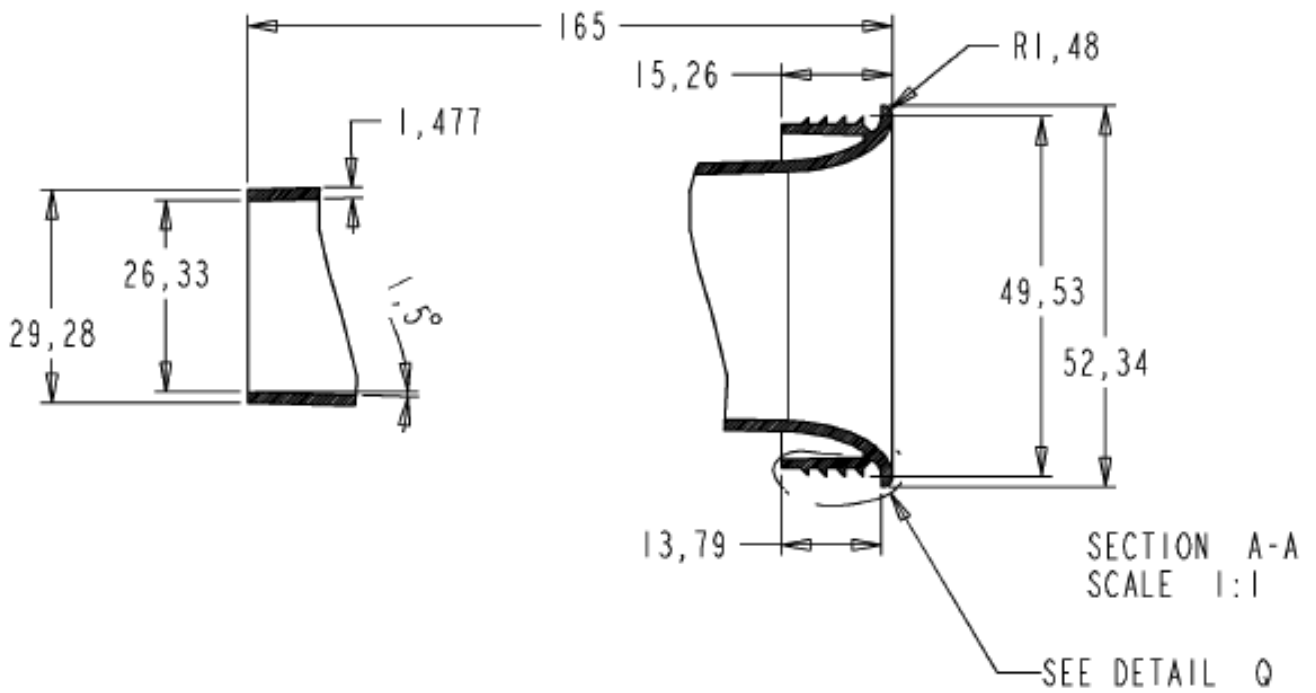

# HP Port Tube - Model #900019

ø35 mm / length 165 mm

Product index: 051-0008

## Sizing information:

X: 165 mm

Y: 26,33 mm

Z: 35 mm

H: min. 49,05 mm / max. 49,35 mm

Weight: 26 grams

## Technical drawings

DETAIL Q  
SCALE 5:1