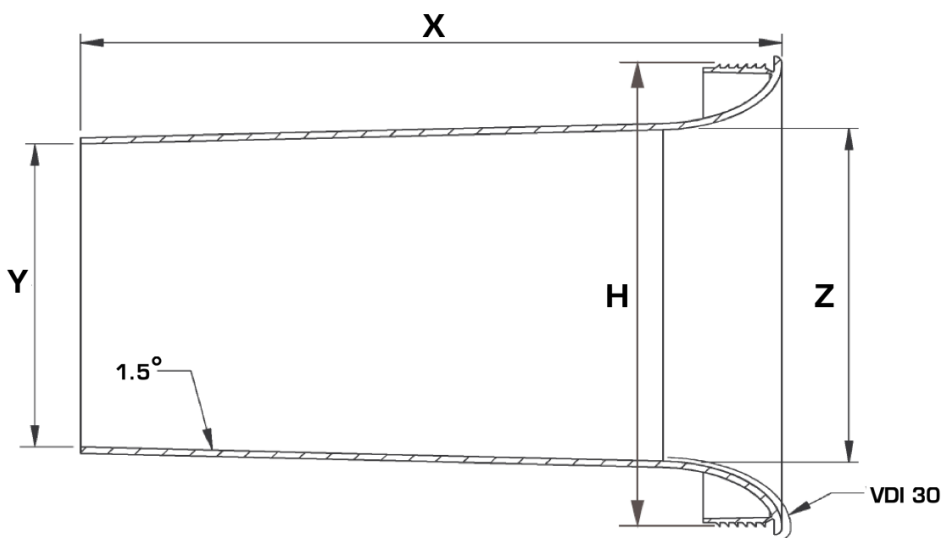

HM Port Tube - Model #900001

ø25 mm / length 102 mm

Product index: 051-0002

Sizing information:

X: 102 mm

Y: 24,50 mm

Z: 25 mm

H: min. 35,50 mm / max. $\pm 0,15$ mm

Weight: 15 grams

HM Port Tube - Model #900001

Technical drawings