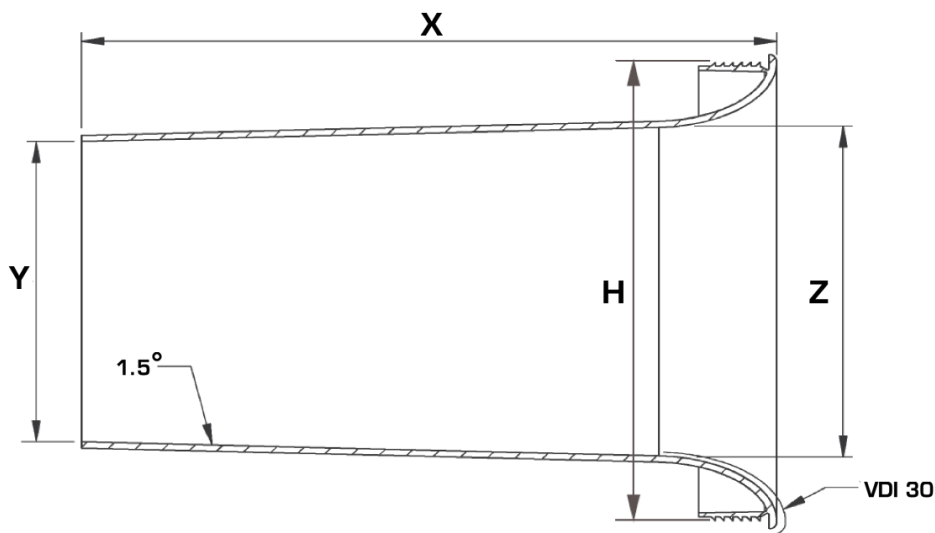

HP Port Tube - Model #900029

ø100 mm / length 197 mm

Product index: 051-0022

Sizing information:

X: 197 mm

Y: 90,69 mm

Z: 100 mm

H: min. 138,50 mm / max. 139,10 mm

Weight: 126 grams

HP Port Tube - Model #900029

Technical drawings