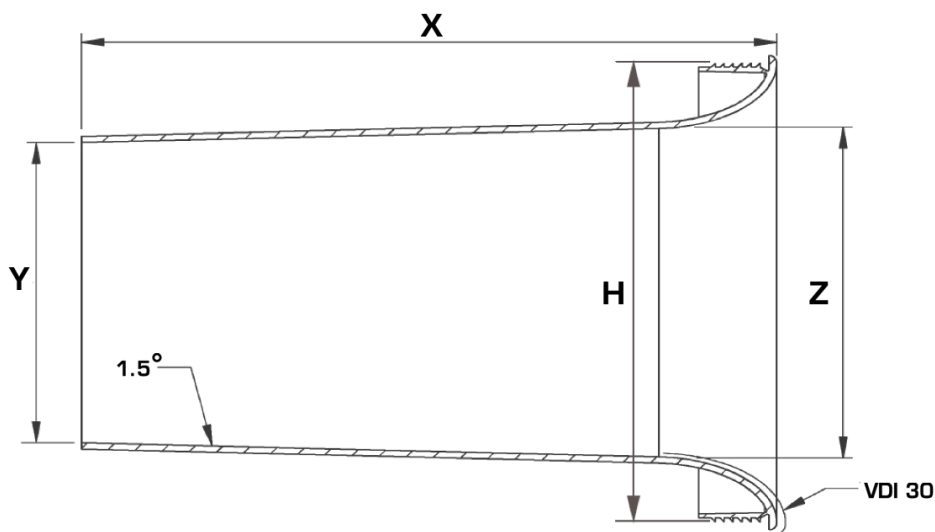

HP Port Tube - Model #900028

∅100 mm / length 142 mm

Product index: 051-0020

Sizing information:

X: 142 mm

Y: 93,55 mm

Z: 100 mm

H: min. 138,50 mm / max. 139,10 mm

Weight: 101 grams

HP Port Tube - Model #900028

Technical drawings